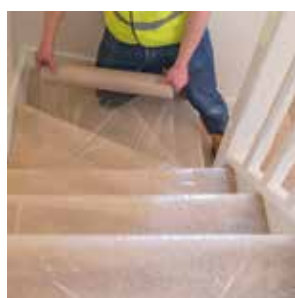

EASYWRAP Baustellenschutz

- Treppenschutz • Teppichschutz • Küchenschutz
- Garagenboden • Wandschutz u.v.m

EASYWRAP

Wisshaltenstrasse 22 8862 Schübelbach Tel. 055 415 00 90
Schreiben Sie uns eine Mail: info@easywrap.ch