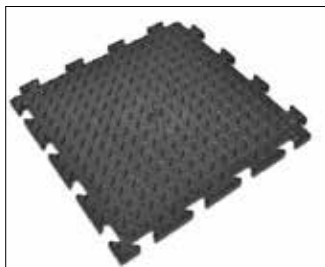

EASYWRAP Baustellenschutz

Bodenplatten schützen Böden vor schweren Baustellengeräten und wirkt gegen Stöße, Schläge, Öl und es ist chemikalienbeständig.

EASYWRAP

Wisshaltenstrasse 22 8862 Schübelbach Tel. 055 415 00 90
Schreiben Sie uns eine Mail: info@easywrap.ch